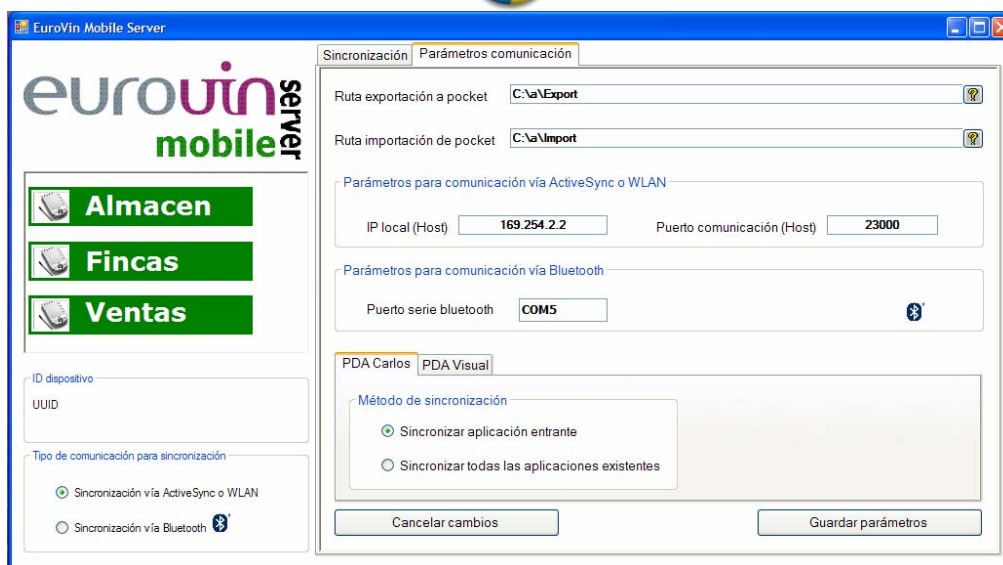

Fincas

Almacén

Ventas

Compatibilidad :

- Mobile 5.0
- PocketPC 2003

Sincronización :

- Wi-Fi
- Activesync
- Bluetooth

www.eurovin.es
(c) Visual Software,s.l.
Más información : 934 352 332

● **EuroVin Fincas Mobile** : Es el complemento móvil al módulo de gestión de fincas. Mediante el mismo se pueden imputar los trabajos efectuados en el campo, las mediciones analíticas, así como consultar los valores analíticos y el estado de cada finca / parcela, sin olvidar la imputación y consulta de costes en el mismo campo, sincronizando posteriormente toda la información con la oficina.

● **EuroVin Almacén Mobile** : Mediante este módulo se pueden captar inventarios in-situ para su comparación e integración con los datos de oficina, así como efectuar la carga de albaranes que posteriormente serán tratados en la oficina para completar el correspondiente circuito administrativo.