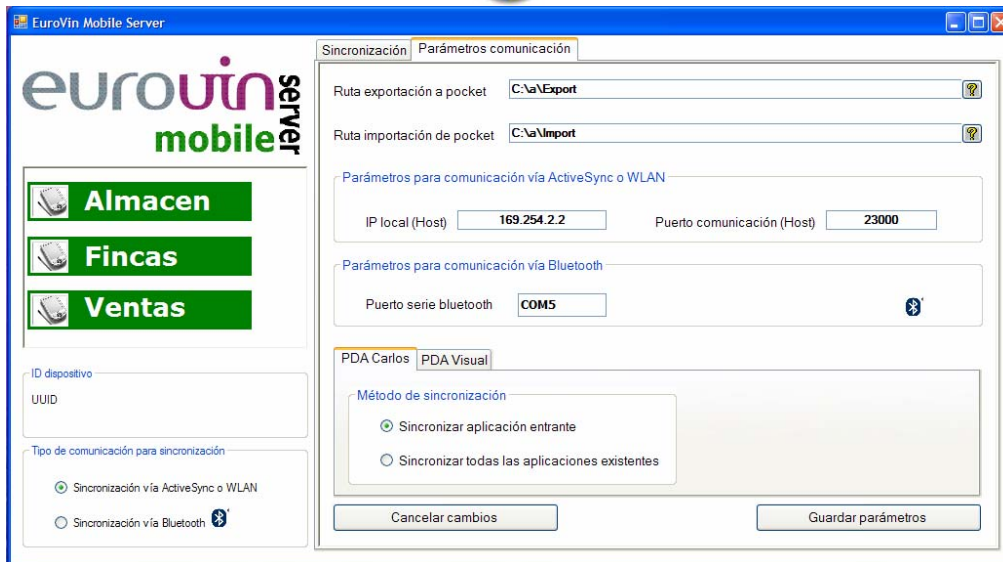

Fincas

Almacén

Ventas

Compatibilidad :

- Mobile 5.0
- PocketPC 2003

Sincronización :

- Wi-Fi
- Activesync
- Bluetooth

www.eurovin.es
(c) Visual Software,s.l.
Más información : 934 352 332

● **EuroVin Fincas Mobile** : Es el complemento móvil al módulo de gestión de fincas. Mediante el mismo se pueden imputar los trabajos efectuados en el campo, las mediciones analíticas, así como consultar los valores analíticos y el estado de cada finca / parcela, sin olvidar la imputación y consulta de costes en el mismo campo, sincronizando posteriormente toda la información con la oficina.

● **EuroVin Almacén Mobile** : Mediante este módulo se pueden captar inventarios in-situ para su comparación e integración con los datos de oficina, así como efectuar la carga de albaranes que posteriormente serán tratados en la oficina para completar el correspondiente circuito administrativo.