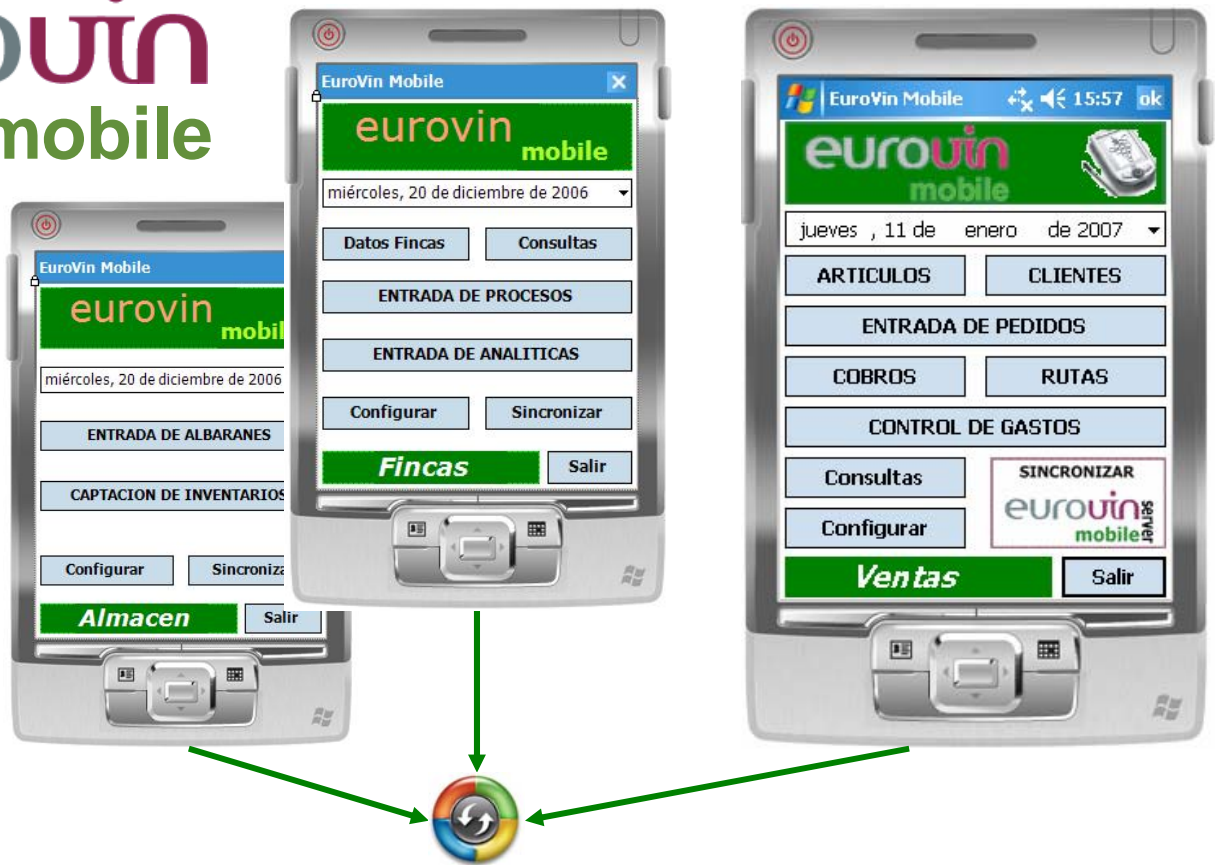

Fincas

Almacén

Ventas

Compatibilidad :

- Mobile 5.0
- PocketPC 2003

Sincronización :

- Wi-Fi
- Activesync
- Bluetooth

www.eurovin.es
(c) Visual Software,s.l.
Más información : 934 352 332

● **EuroVin Fincas Mobile** : Es el complemento móvil al módulo de gestión de fincas. Mediante el mismo se pueden imputar los trabajos efectuados en el campo, las mediciones analíticas, así como consultar los valores analíticos y el estado de cada finca / parcela, sin olvidar la imputación y consulta de costes en el mismo campo, sincronizando posteriormente toda la información con la oficina.

● **EuroVin Almacén Mobile** : Mediante este módulo se pueden captar inventarios in-situ para su comparación e integración con los datos de oficina, así como efectuar la carga de albaranes que posteriormente serán tratados en la oficina para completar el correspondiente circuito administrativo.

Todas las soluciones pertenecen a la misma familia y pueden ser instaladas por separado o conjuntamente e integrarse automáticamente con el software EuroVin que actúa como "back-end". El enlace entre las aplicaciones móviles y EuroVin se realiza a través de un módulo denominado "EuroVinMobileServer" que actúa como servidor de las aplicaciones móviles, permitiendo la sincronización de datos entre ambos mediante la conexión física USB habitual, a través de conexiones WiFi y por supuesto a través de Internet.